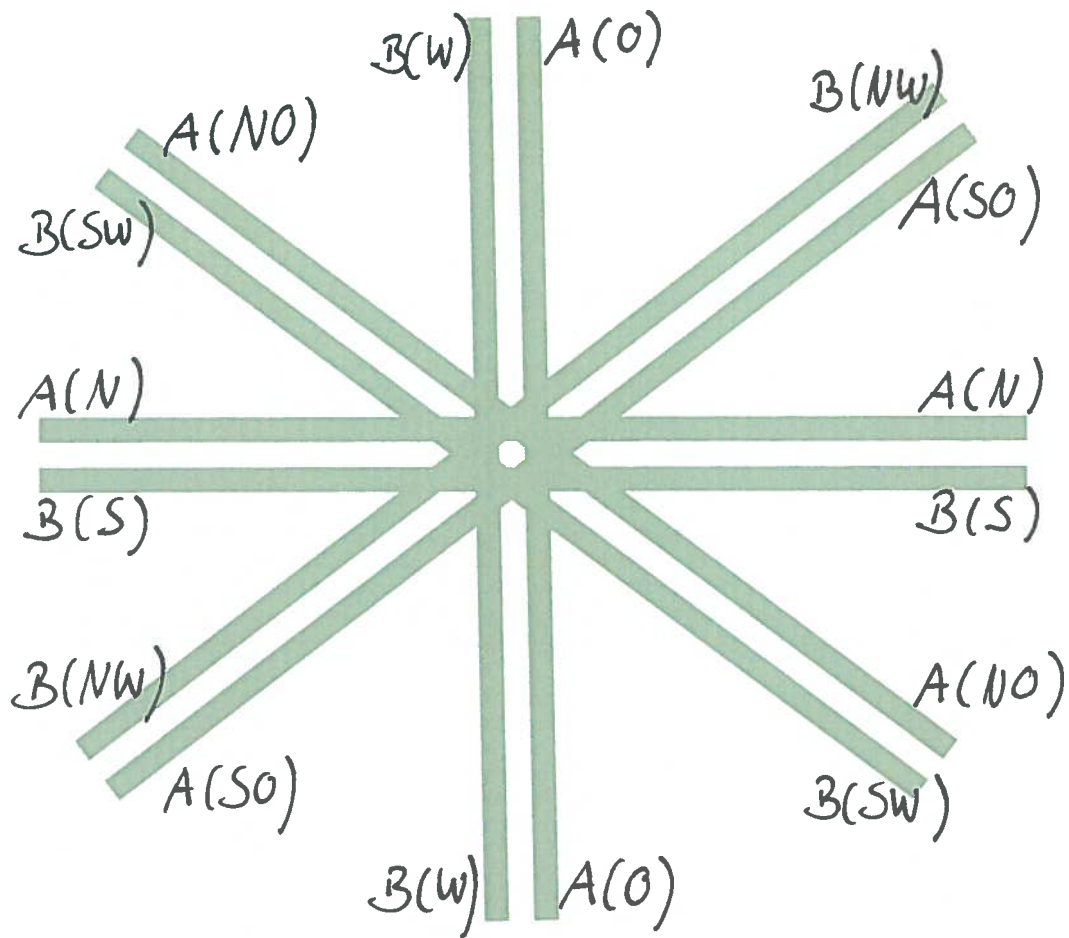

Kategorie der Wegerichtungen

Beispiel Heckenpflege nach Wegerichtungen („Auf den Stock setzen“)

0m

50m

100m